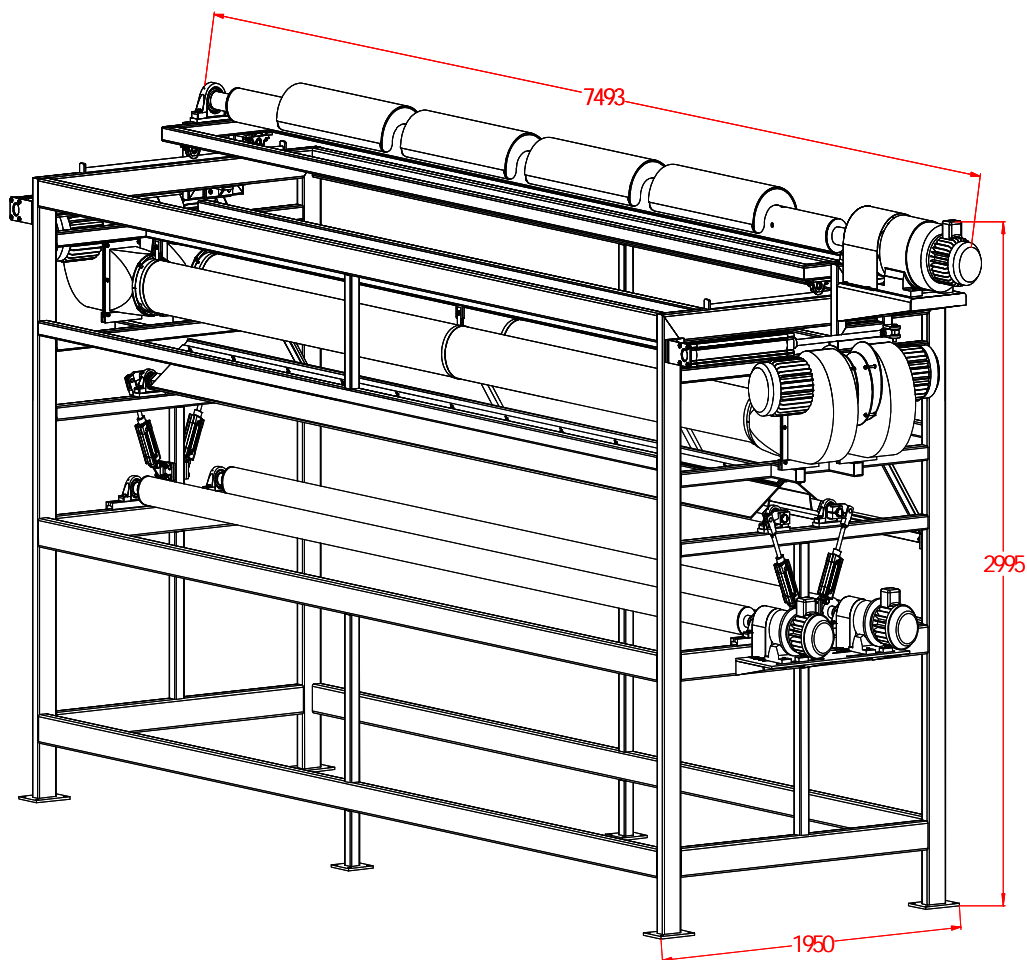

MACHINE À LAVER ET SÉCHER LES BÂCHES Cavalltec Mod. III ECO

PLANO DE LA ESTRUCTURA:

Note: les dimensions sont de la structure (châssis) sans les turbines de séchage.