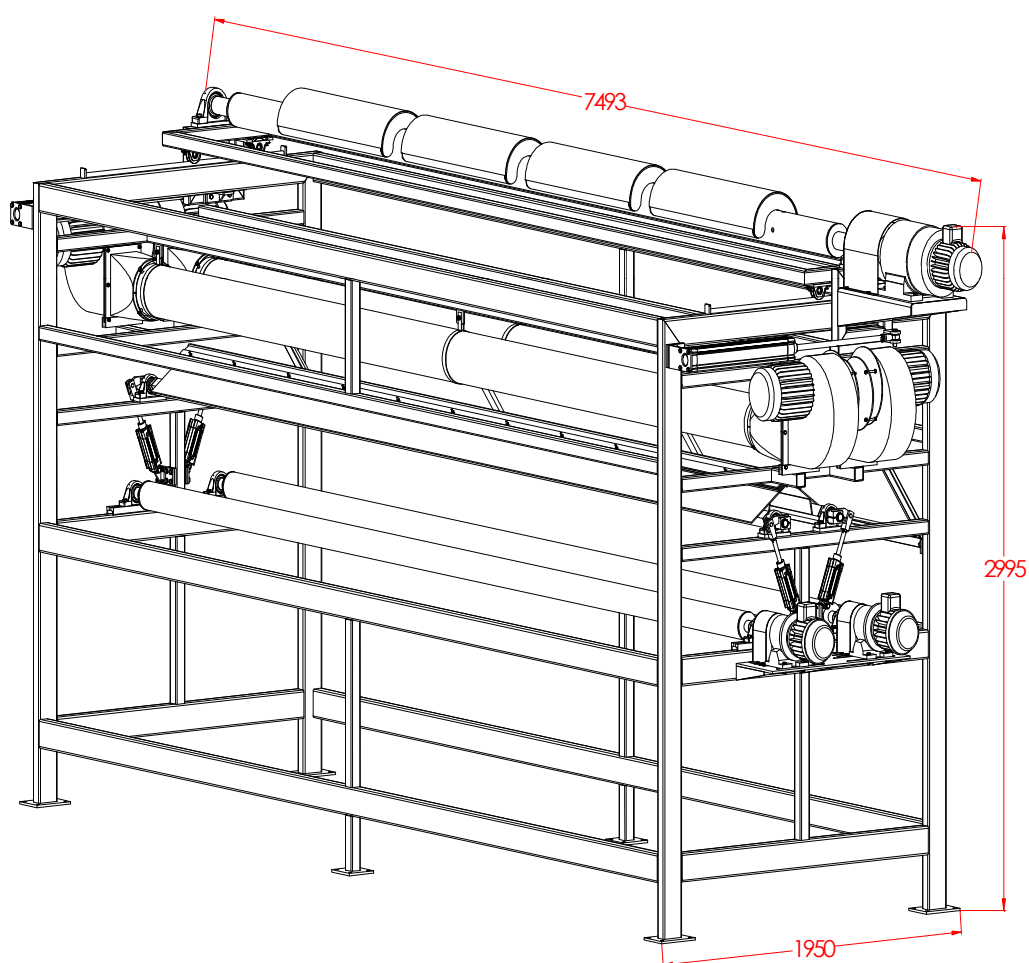

MAQUINA DE LAVAR Y SECAR LONAS Cavalltec Mod. III ECO

PLANO DE LA ESTRUCTURA:

Nota: estas medidas corresponden a la estructura (chasis) sin las turbinas de secado.

VALL ESTRUCTURES S.L. - Av. Francesc Macià 1-3 - 25400 Les Borges Blanques - España
Tel. +34 973 14 20 78 - Fax +34 973 14 01 79 - info@grupvall.com - www.grupvall.com